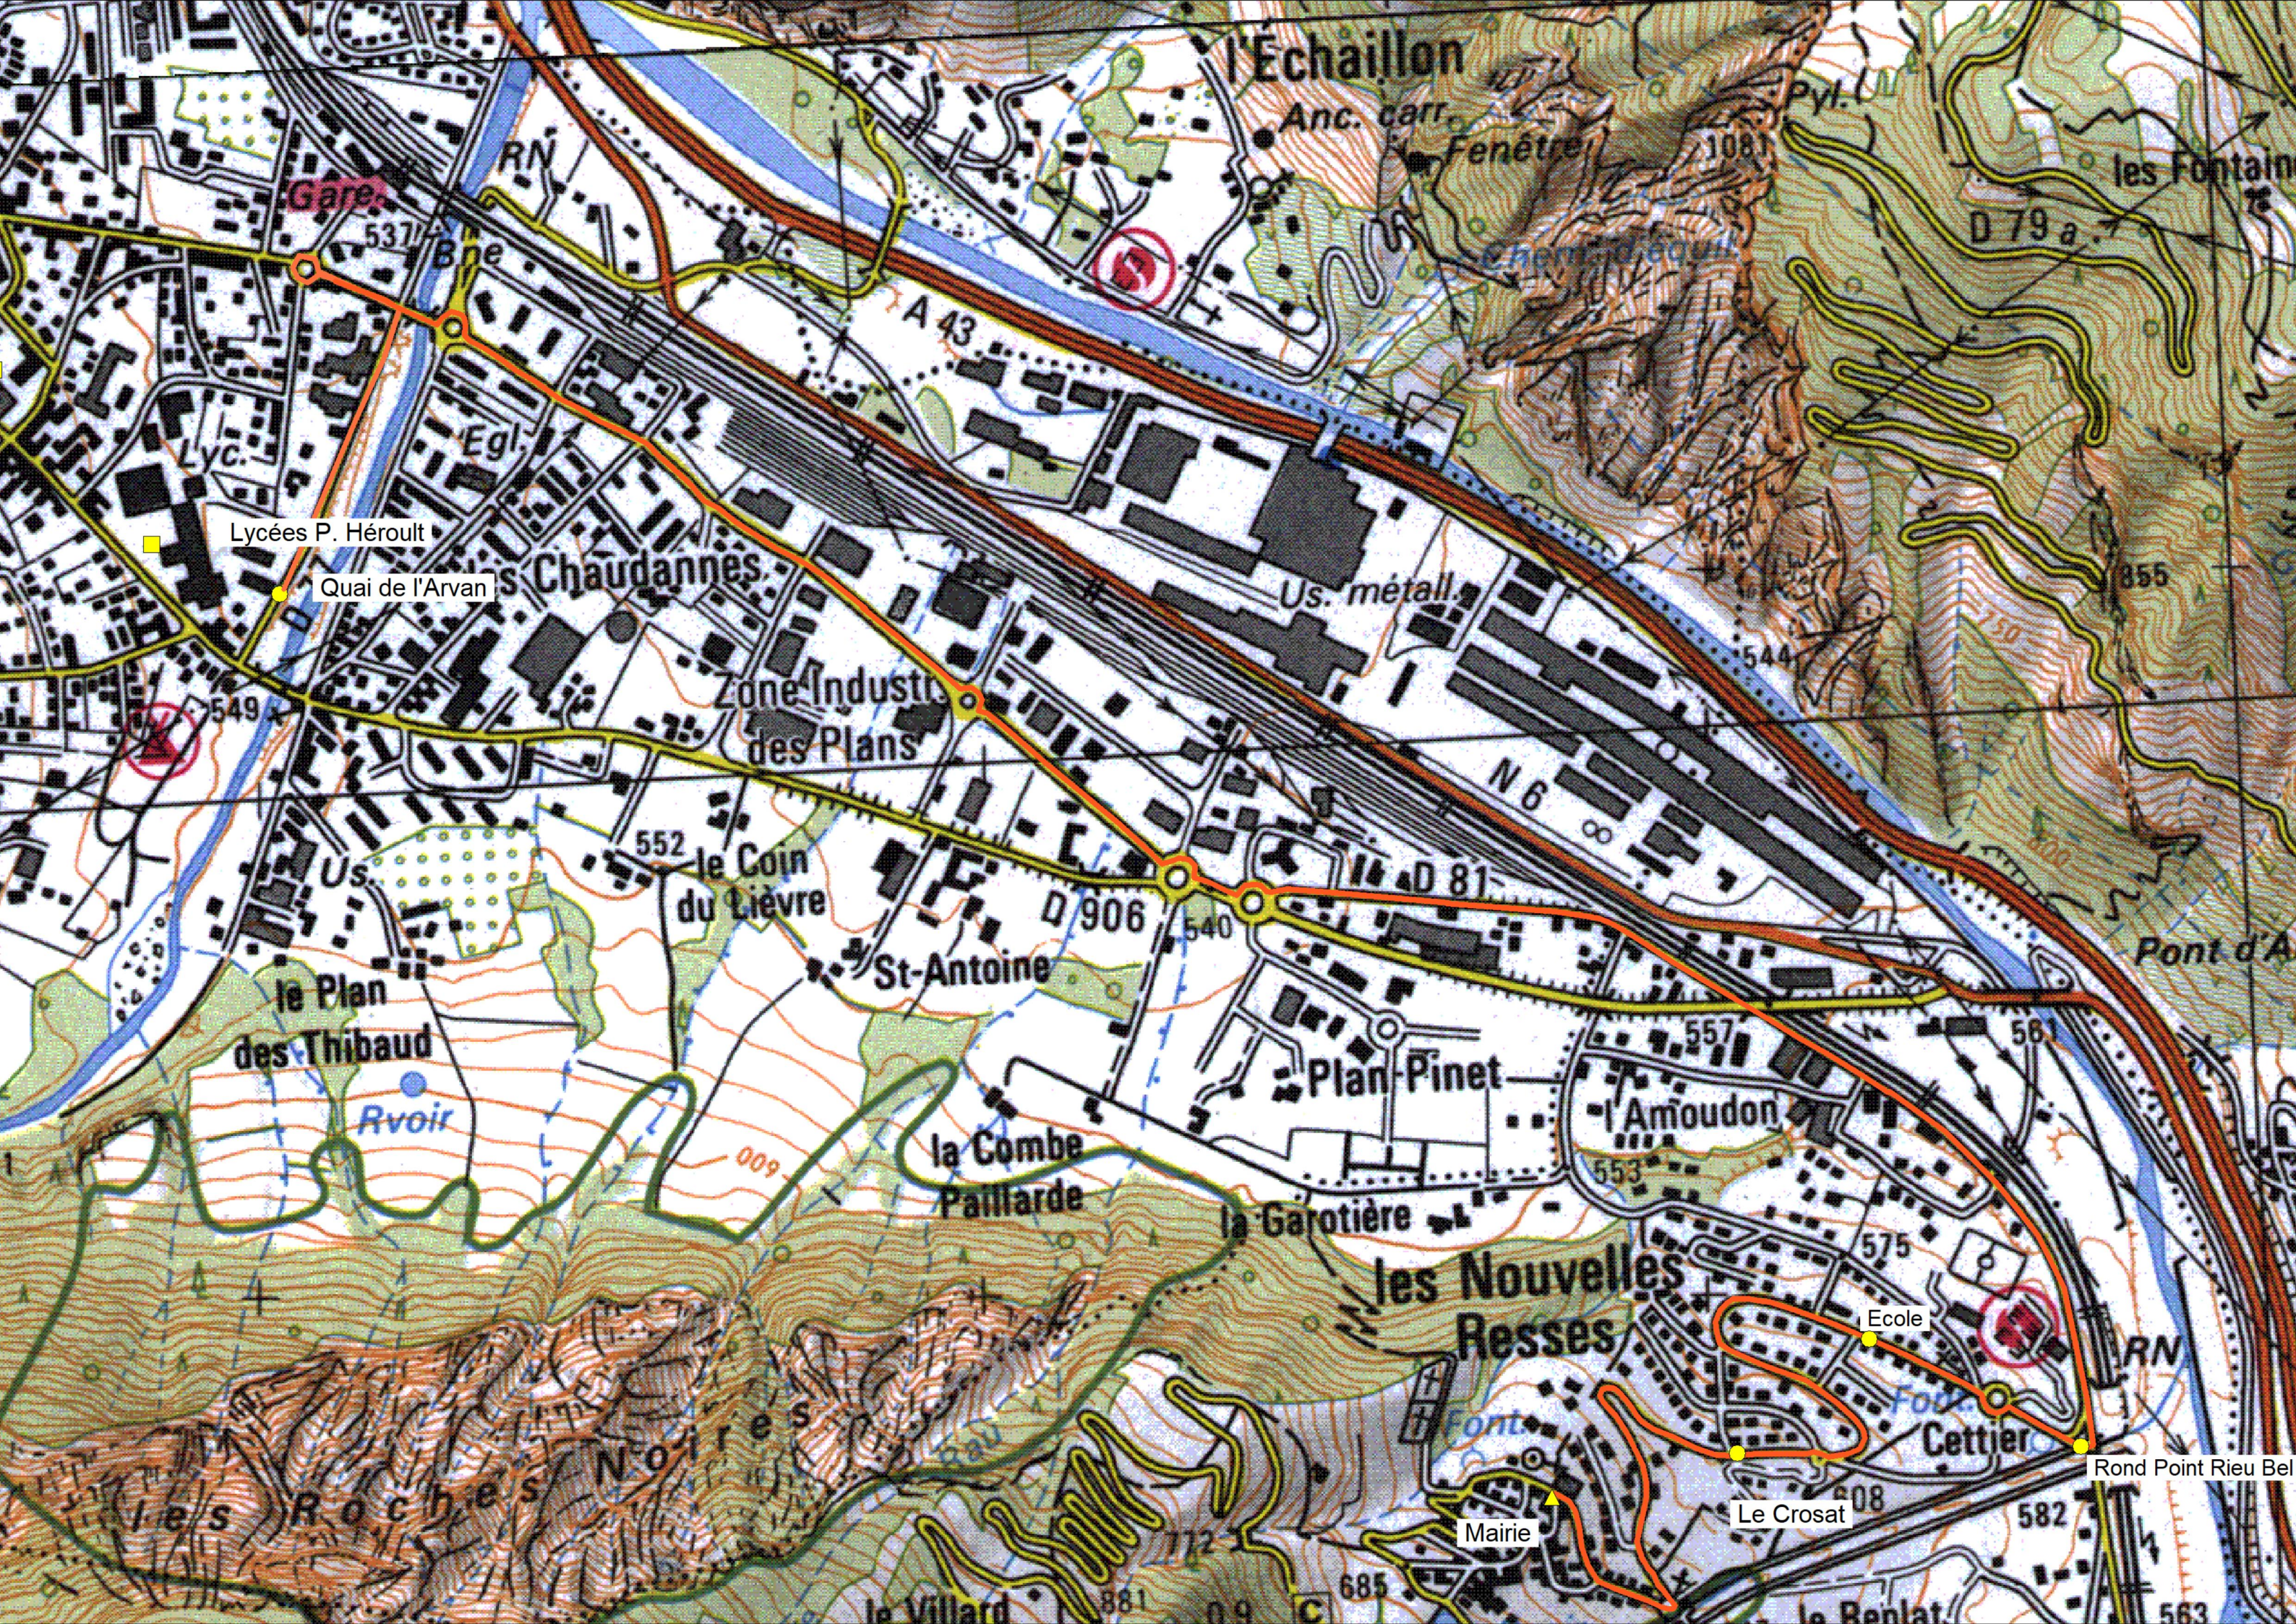

Transporteur

Trans-Alpes
416 avenue d'Italie - BP 36 - 73301 Saint Jean de Maurienne CEDEX

Caractéristiques du circuit

Jours de fonctionnement : Lundi Mardi Mercredi Jeudi Vendredi Samedi

GRILLE HORAIRE (Les horaires intermédiaires sont donnés à titre indicatif)

Point d'arrêt		Q = Lundi Mardi Jeudi Vendredi				Mercredi		
Communes	Arrêts	Aller matin	Retour midi	Aller midi	Retour soir	Aller matin	Retour midi	Retour soir
Villargondran	Mairie	7h25			18h05	7h25	12h35	
Villargondran	Le Crosat	7h27			18h04	7h27	12h33	
Villargondran	Ecole	7h30			18h01	7h30	12h30	
Villargondran	Rond Point Rieu Bel	7h33			17h58	7h33	12h27	
St Jean de Mnne	Quais de l'Arvan *	7h40			17h50	7h40	12h20	
* Correspondance circuit n° 07								

l'Échailion

Gare

Lycées P. Héroult

Quai de l'Arvan

Chaudannes

Zone Industrielle des Plans

le Plan des Thibaud

Rvoir

le Coin du Lièvre

St-Antoine

la Combe Paillarde

Plan Pinet

les Nouvelles Resses

Mairie

Le Crosat

Ecole