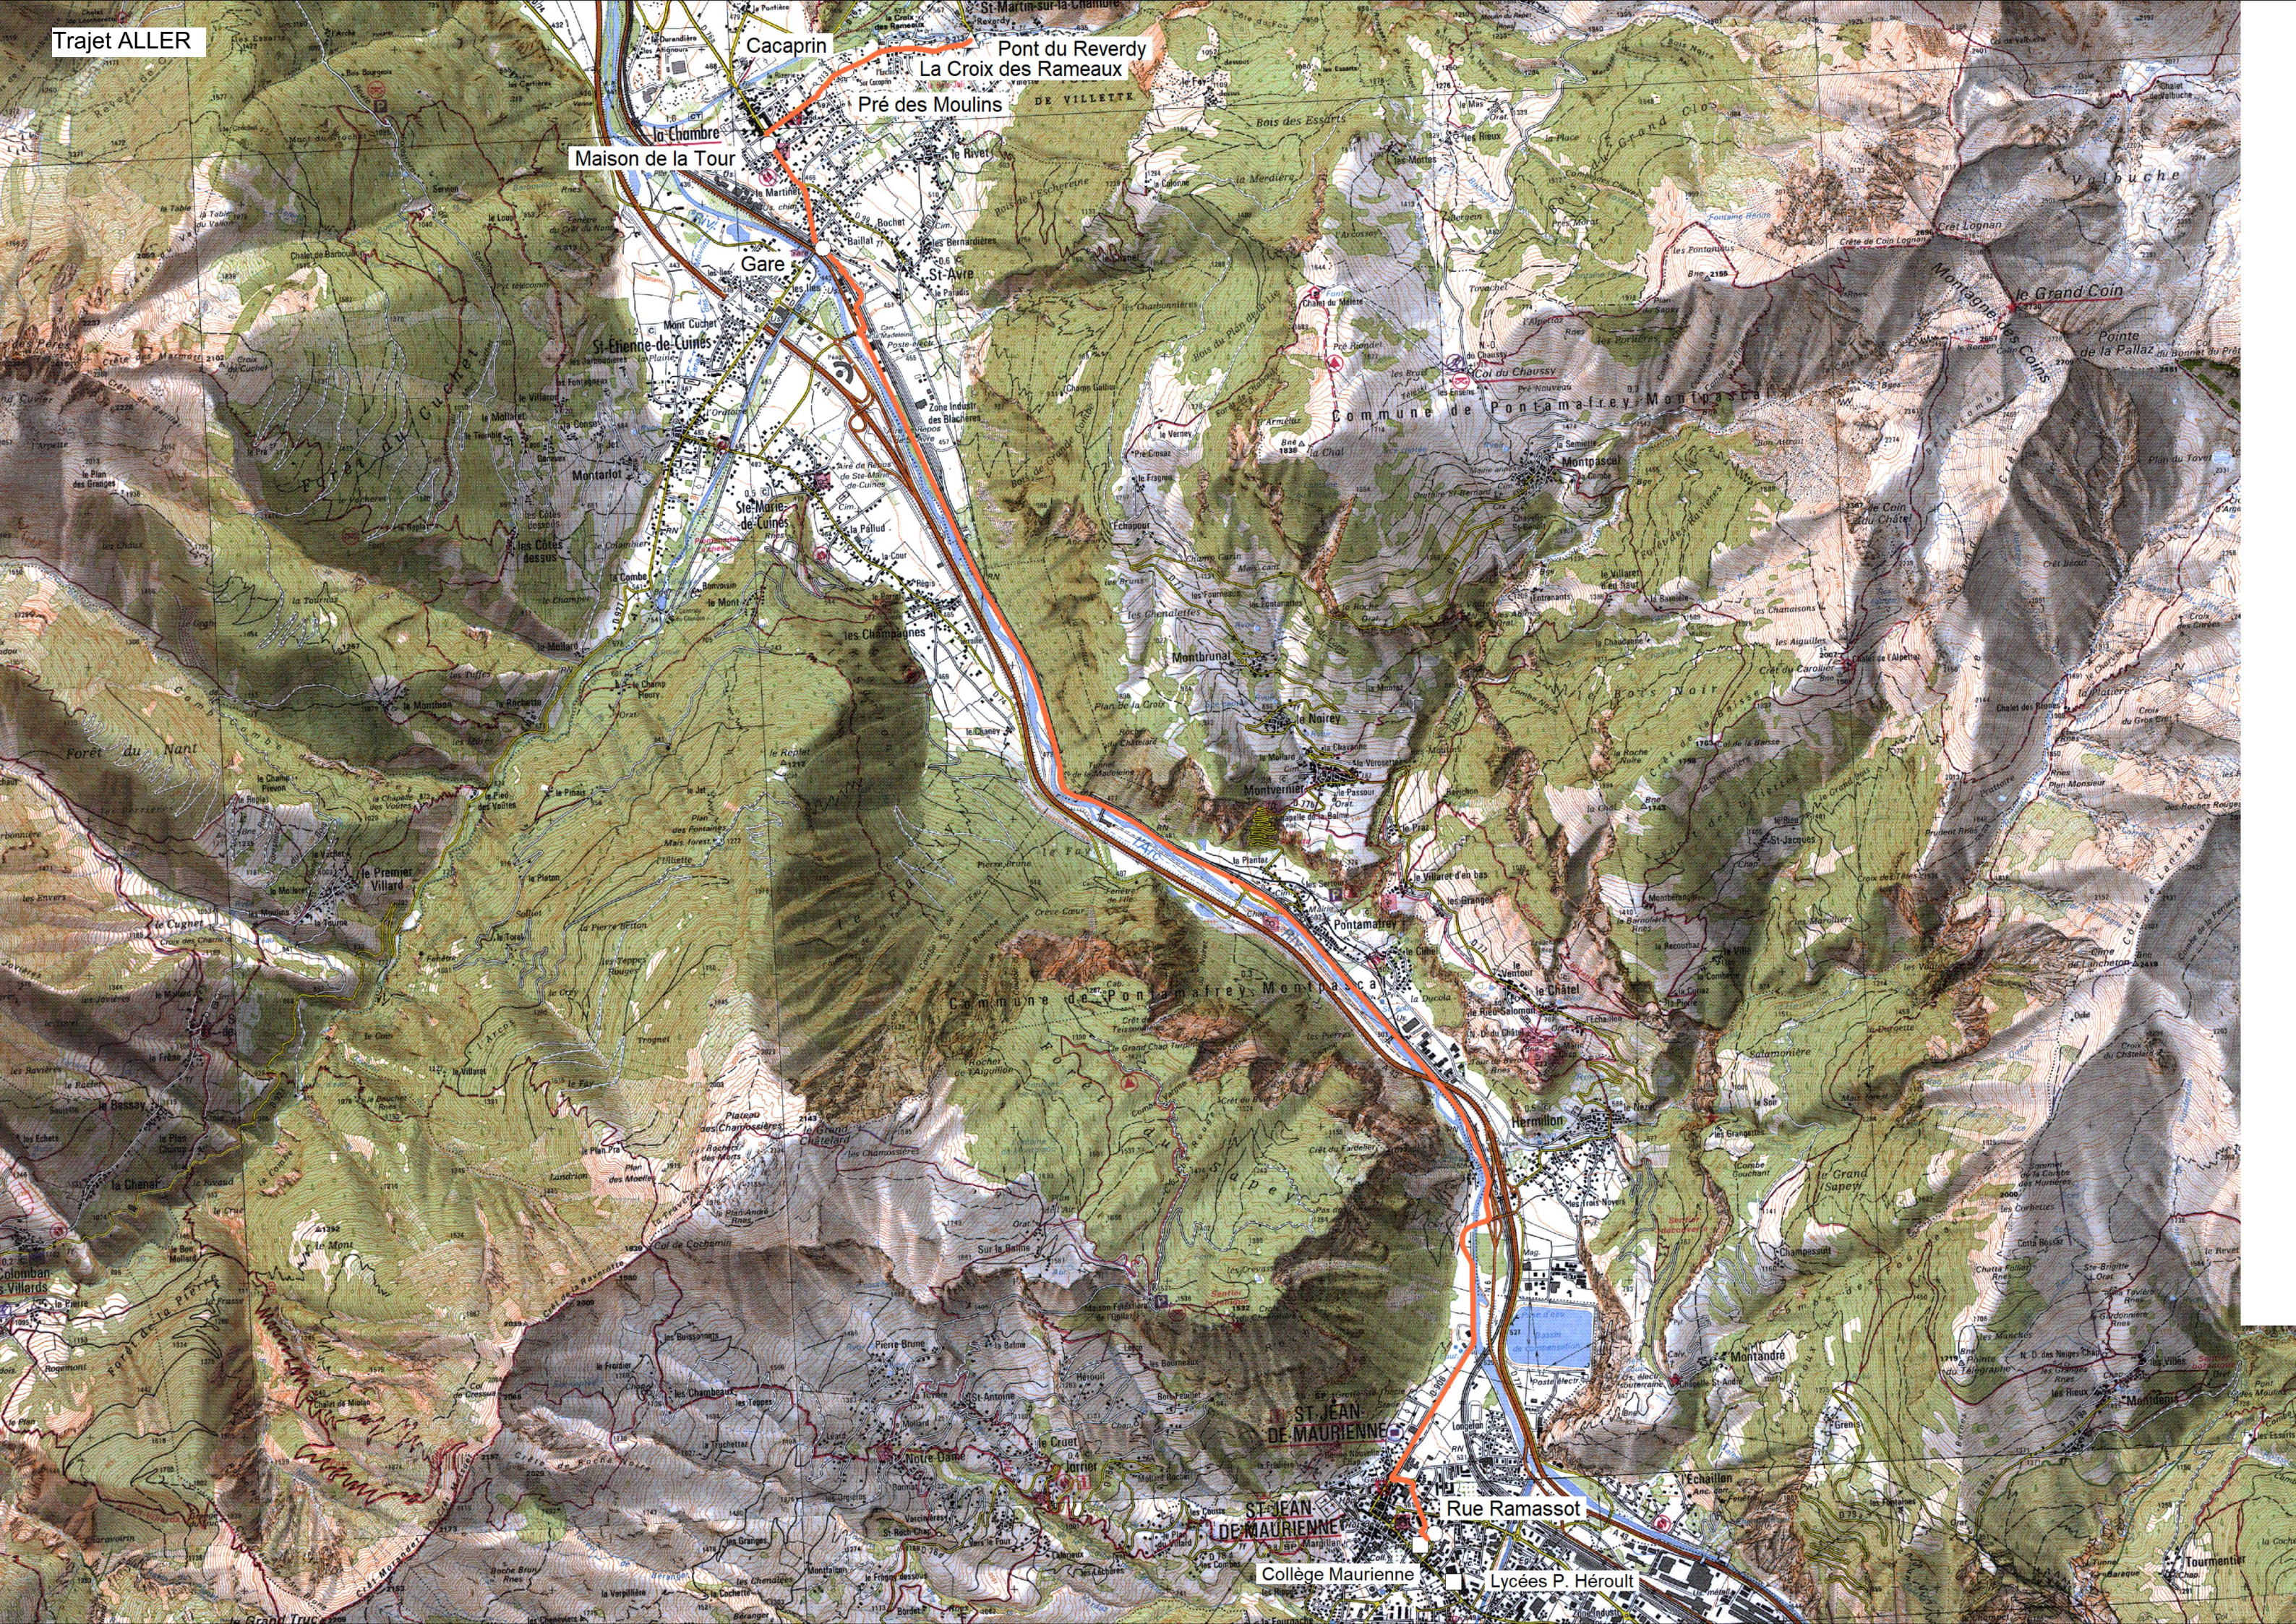

Transporteur

Trans-Alpes  
416 avenue d'Italie - BP 36 - 73301 Saint Jean de Maurienne CEDEX

Caractéristiques du circuit

Jours de fonctionnement :     Lundi     Mardi     Mercredi     Jeudi     Vendredi     Samedi

**GRILLE HORAIRE (Les horaires intermédiaires sont donnés à titre indicatif)**

Point d'arrêt		Q = Lundi Mardi Jeudi Vendredi				Mercredi		
Communes	Arrêts	Aller matin	Retour midi	Aller midi	Retour soir	Aller matin	Retour midi	Retour soir
Notre Dame du Cruet	Place de la Perrière				18h25			
Notre Dame du Cruet	Place Emile André				18h22			
Notre Dame du Cruet	Microcentrale du Bugeon				18h20			
La Chambre	Champ de Foire				18h18		12h38	
St Martin / la Chambre	Pont du Reverdy	7h15			18h15	7h15	12h35	
St Martin / la Chambre	Croix des Rameaux	7h18			18h12	7h18	12h32	
St Martin / la Chambre	Cacaprin	7h20			18h10	7h20	12h30	
La Chambre	Pré des Moulins	7h22			18h08	7h22	12h28	
La Chambre	Maison de la Tour (1)	7h25			18h05	7h25	12h25	
Saint Avre	Gare (2)	7h28			18h02	7h28	12h22	
St Jean de Mnne	Rue Ramassot (3)	7h40			17h50	7h40	12h10	
(1) Correspondance circuit n° 08 pour St Jean de Mnne								
(2) Correspondance S30 - St François Longchamp								
(3) Correspondance circuit n° 07 pour St Michel de Mnne								

Trajet ALLER

Cacaprin Pont du Reverdy  
La Croix des Rameaux

Pré des Moulins

la Chambre  
Maison de la Tour

Gare

St-Etienne-de-Cuines

St-Marie-de-Cuines

Commune de Pontamarey Montpasca

Le Sujet

Champ de Foire

Cacaprin

La Croix des Rameaux

Pré des Moulins

Maison de la Tour

Gare

St Etienne de Cuines