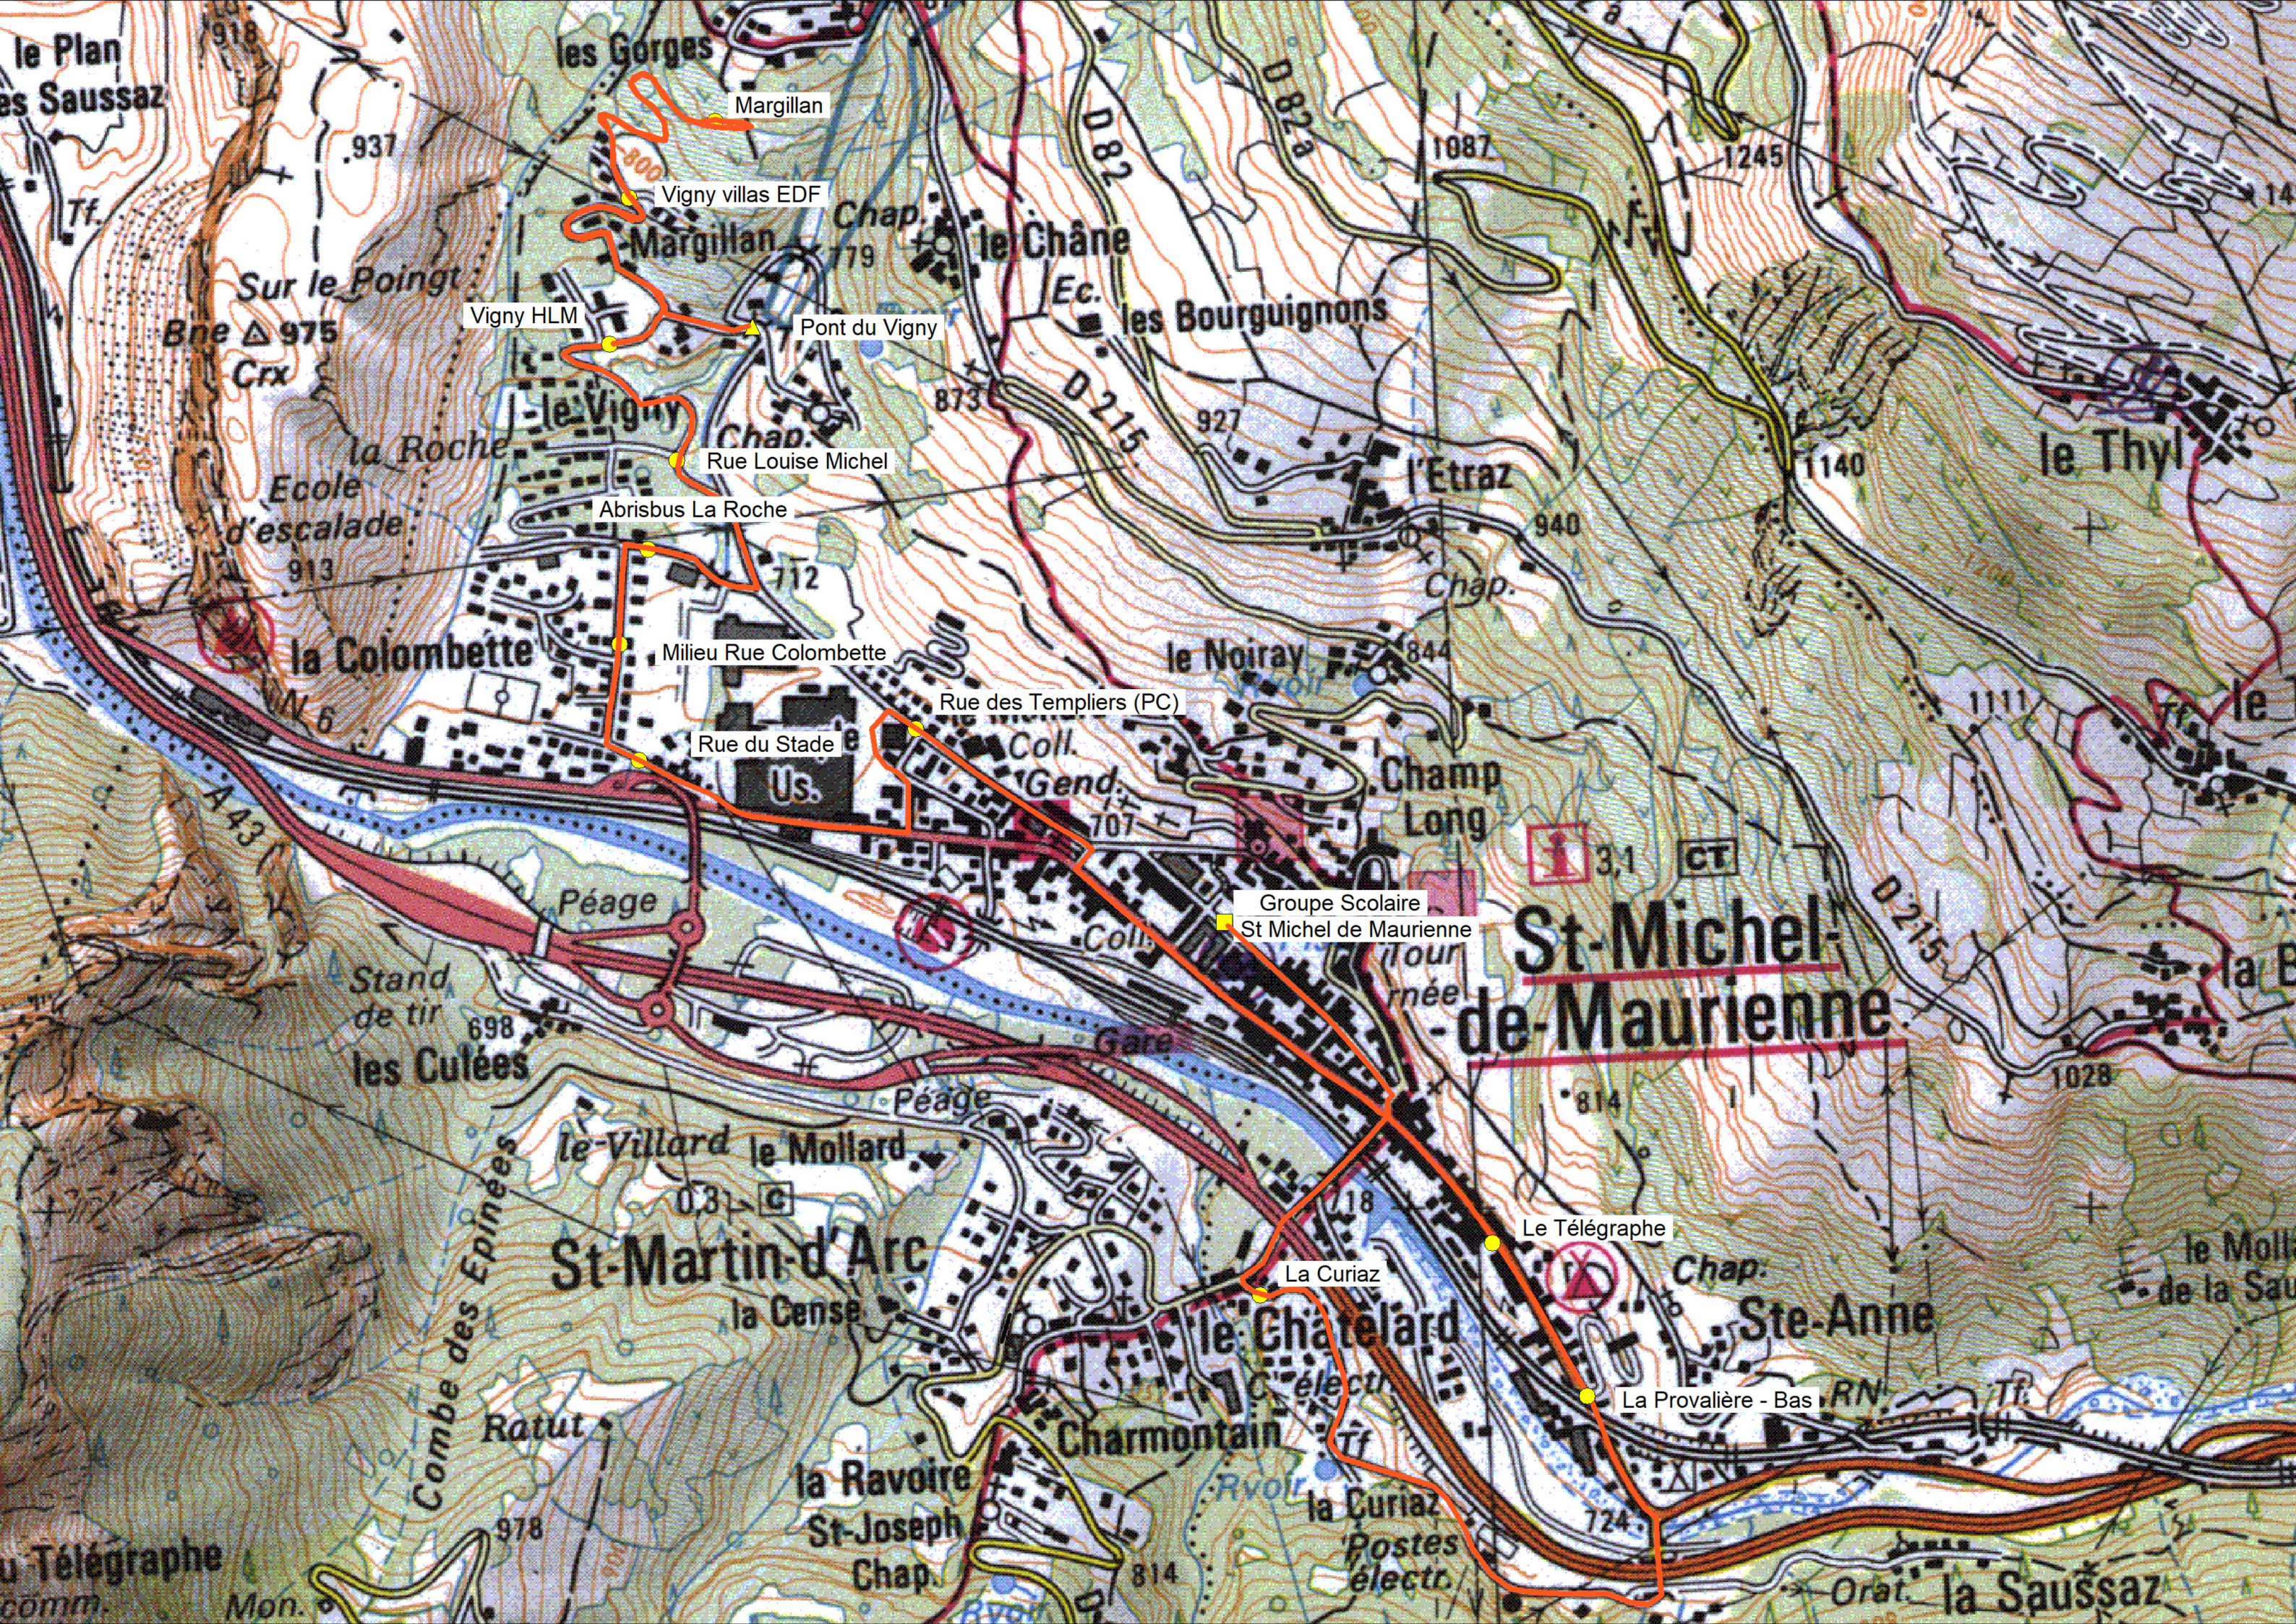

Service:  Externe  Demi Pensionnaire  Interne

Circuit n° 2171 / St Michel de Maurienne Primaire

Etablissements scolaires concernés

Etablissements scolaires	Commune	Jours de fonctionnement	Horaires
Ecole Primaire	Avenue de la République - 73140 St Michel de Mnne	lundi-mardi-jeudi-vendredi	8h35-11h35 / 13h35-16h35
Maternelle du Centre	4 rue des Ecoles - 73140 St Michel de Mnne	lundi-mardi-jeudi-vendredi	8h35-11h35 / 13h35-16h35

Transporteur

Trans-Alpes  
416 avenue d'Italie - BP 36 - 73301 Saint Jean de Maurienne CEDEX

Caractéristiques du circuit

Jours de fonctionnement :  Lundi  Mardi  Mercredi  Jeudi  Vendredi  Samedi

GRILLE HORAIRE (Les horaires intermédiaires sont donnés à titre indicatif)

Point d'arrêt		Q = Lundi Mardi Jeudi Vendredi				Mercredi		
Communes	Arrêts	Aller matin	Retour midi	Aller midi	Retour soir	Aller matin	Retour midi	Retour soir
St Michel de Mnne	Pont du Vigny	8h02	11h43 (3)	13h02	16h43 (3)			
St Michel de Mnne	Margillan	8h05	11h45 (4)	13h05	16h45 (4)			
St Michel de Mnne	Vigny Villas EDF	8h06	11h46 (5)	13h06	16h46 (5)			
St Michel de Mnne	Vigny HLM	8h08	11h48 (6)	13h08	16h48 (6)			
St Michel de Mnne	Rue L. Michel	8h10	11h50 (7)	13h10	16h50 (7)			
St Michel de Mnne	Abribus La Roche	8h11	11h51 (8)	13h11	16h51 (8)			
St Michel de Mnne	Milieu Rue Colombette	8h12	11h52 (9)	13h12	16h52 (9)			
St Michel de Mnne	Rue du Stade	8h13	11h53 (10)	13h13	16h53 (10)			
St Michel de Mnne	Rue des Templiers	8h14		13h14				
St Michel de Mnne	LEP Métiers de la Montagne		11h42 (2)		16h42 (2)			
St Michel de Mnne	La Cuñaz	8h18	11h58 (11)	13h18	16h58 (11)			
St Michel de Mnne	La Provalière - Bas	8h22	12h02 (12)	13h22	17h02 (12)			
St Michel de Mnne	Le Télégraphe	8h23	12h03 (13)	13h23	17h03 (13)			
St Michel de Mnne	Groupe Scolaire	8h30	11h40 (1)	13h30	16h40 (1)			

Margillan

Vigny villas EDF

Vigny HLM

Pont du Vigny

Rue Louise Michel

Abrisbus La Roche

Milieu Rue Colombette

Rue du Stade