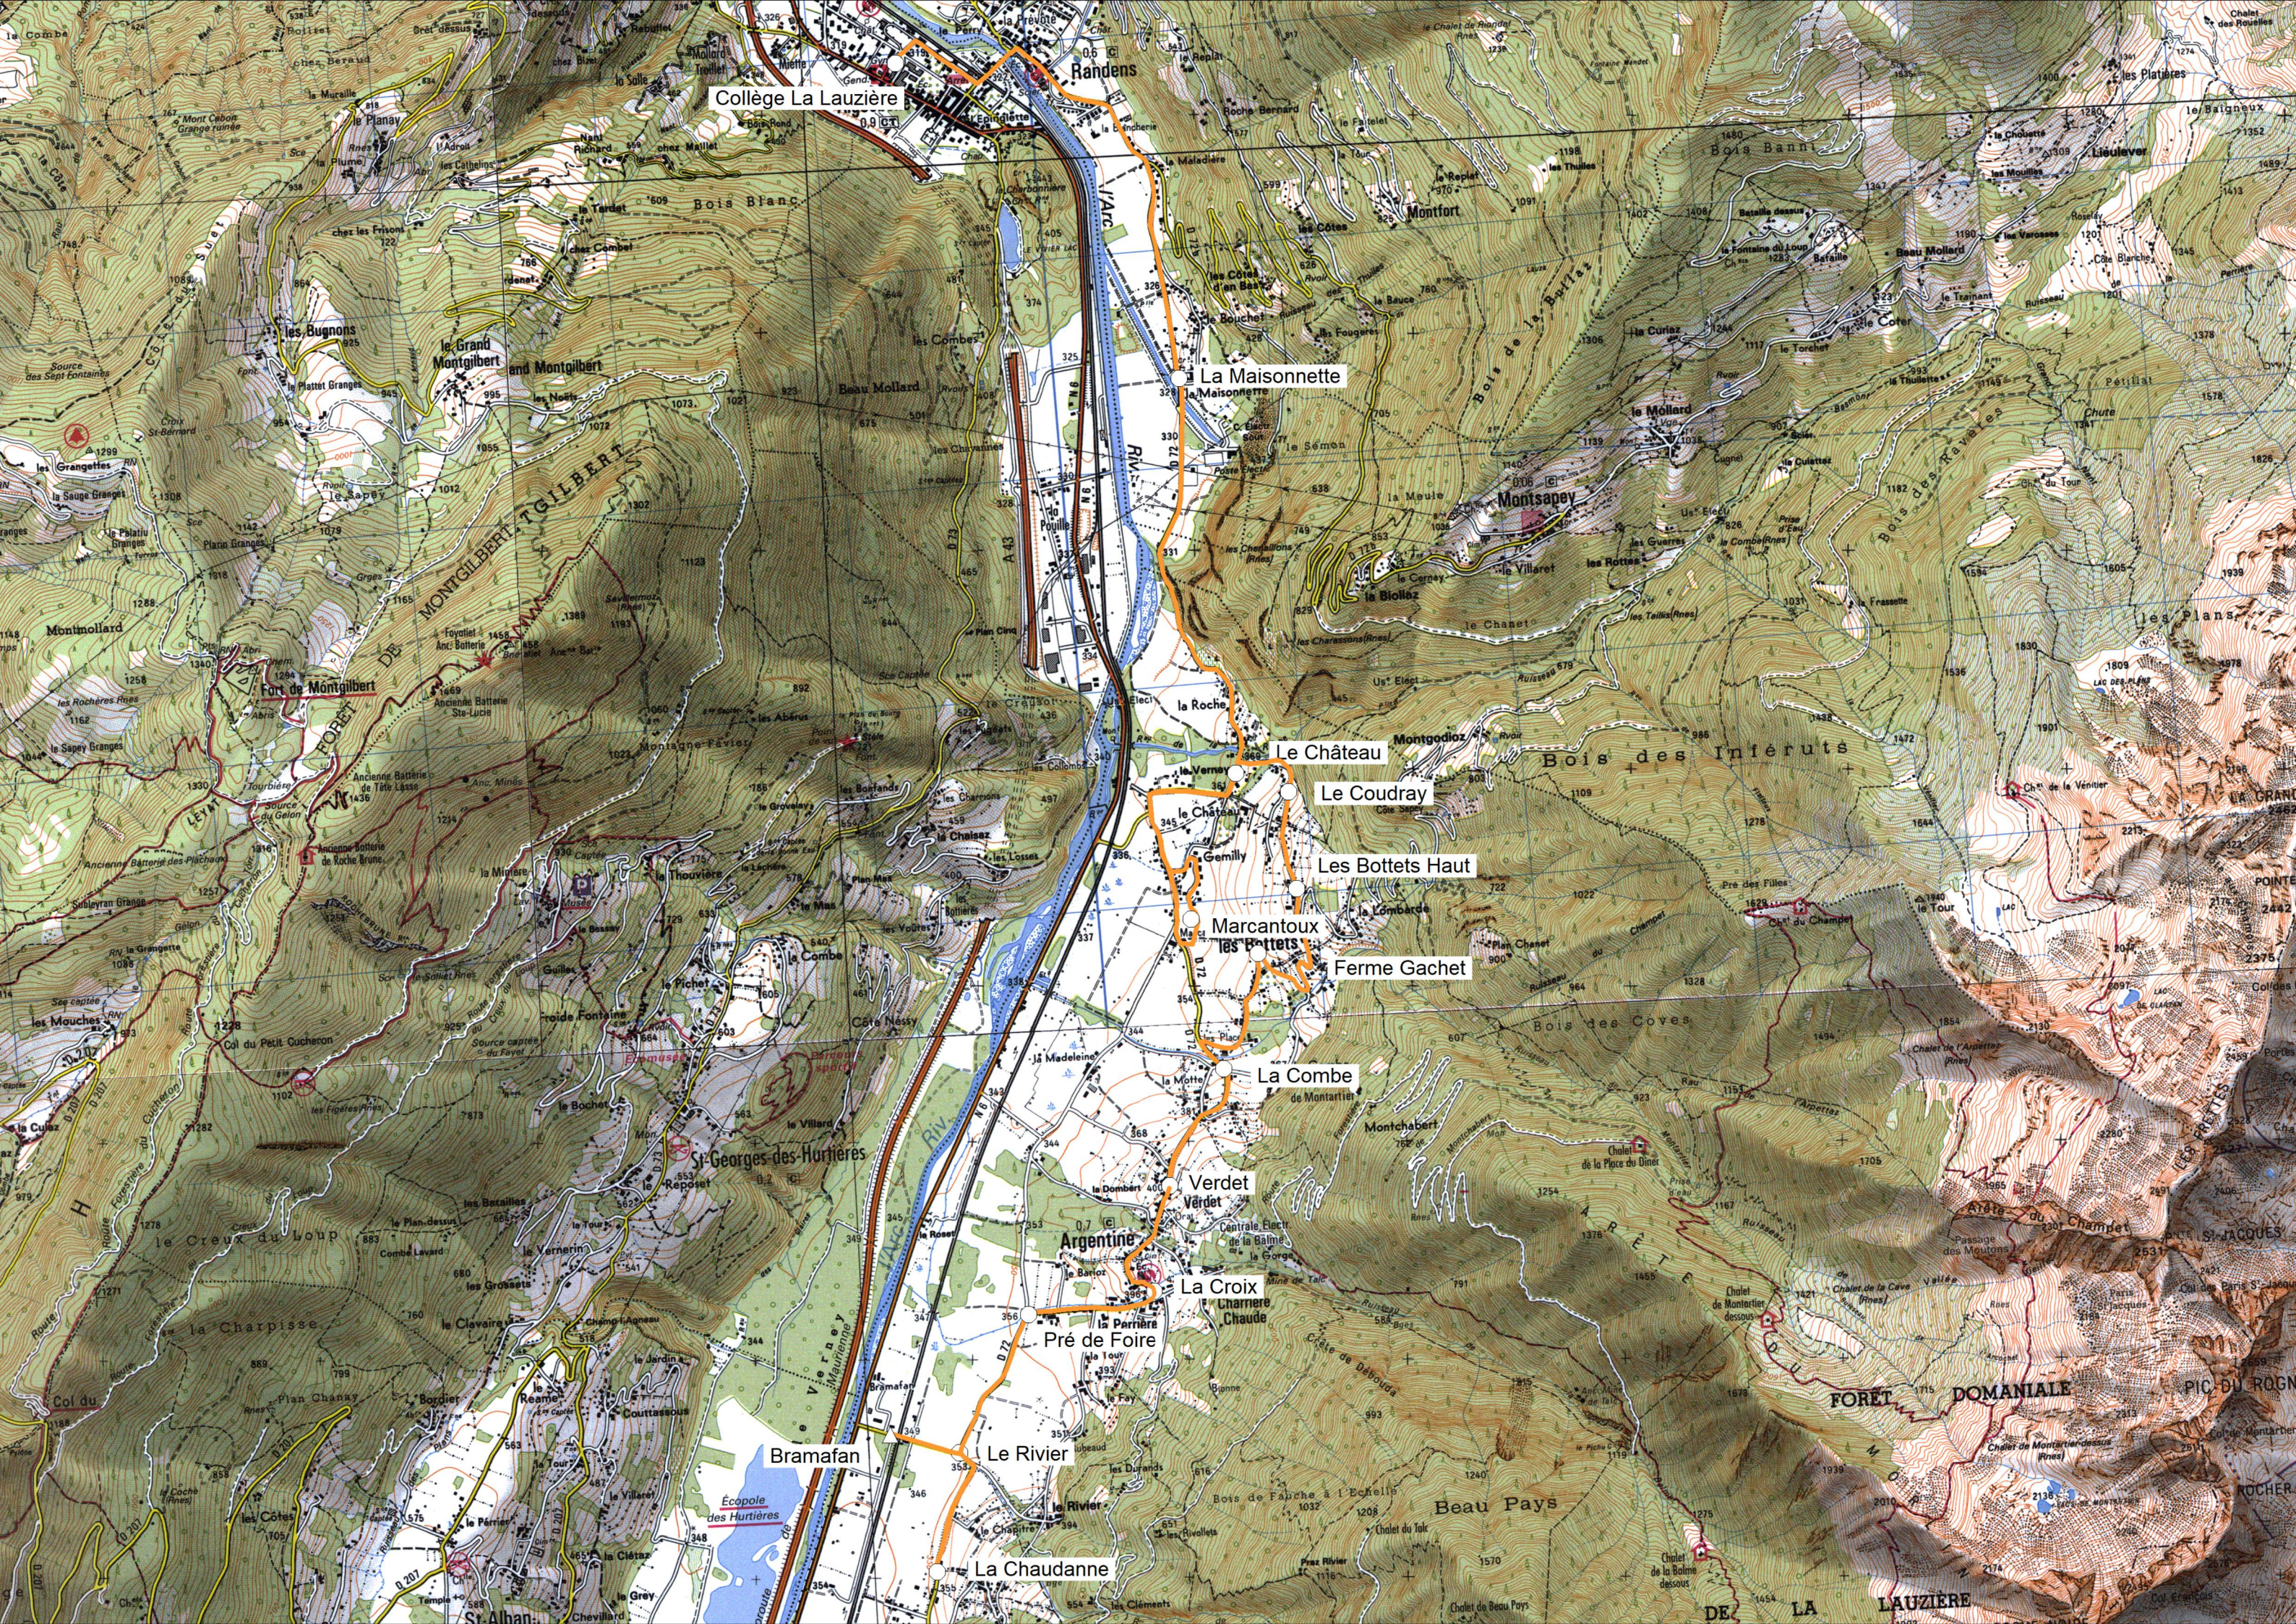

Transporteur

Trans-Alpes
416 avenue d'Italie - BP 36 - 73301 Saint-Jean-de-Maurienne CEDEX

Caractéristiques du circuit

Jours de fonctionnement : Lundi Mardi Mercredi Jeudi Vendredi Samedi

GRILLE HORAIRE (Les horaires intermédiaires sont donnés à titre indicatif)

| Point d'arrêt | | Q = LU MA JE VE | | | | Mercredi | | |
|------------------------|---------------------|-----------------|-------------|------------|-------------|-------------|-------------|-------------|
| Communes | Arrêts | Aller matin | Retour midi | Aller midi | Retour soir | Aller matin | Retour midi | Retour soir |
| Argentine | La Chaudanne | 7h15 | | | 17h40 | 7h15 | 12h40 | |
| Argentine | Bramafan | 7h19 | | | 17h36 | 7h19 | 12h36 | |
| Argentine | Le Rivier | 7h20 | | | 17h35 | 7h20 | 12h35 | |
| Argentine | Pré de Foire | 7h22 | | | 17h33 | 7h22 | 12h33 | |
| Argentine | La Croix | 7h24 | | | 17h31 | 7h24 | 12h31 | |
| Argentine | Verdet | 7h28 | | | 17h27 | 7h28 | 12h27 | |
| Argentine | La Combe | 7h30 | | | 17h25 | 7h30 | 12h25 | |
| Argentine | Ferme Gachet | 7h33 | | | 17h22 | 7h33 | 12h22 | |
| Argentine | Les Bottets Haut | 7h34 | | | 17h21 | 7h34 | 12h21 | |
| Val d'Arc - Randens | Le Coudray | 7h35 | | | 17h20 | 7h35 | 12h20 | |
| Argentine | Marcantoux | 7h39 | | | 17h16 | 7h39 | 12h16 | |
| Argentine | Le Château | 7h41 | | | 17h14 | 7h41 | 12h14 | |
| Argentine | La Maisonnette | 7h45 | | | 17h10 | 7h45 | 12h10 | |
| | | | | | | | | |
| Val d'Arc - Aiguebelle | Collège La Lauzière | 7h50 | | | 17h00 | 7h50 | 12h00 | |

La Combe

Verdet

La Croix

Pré de Foire

Bramafan

Le Rivier

La Chaudanne

le Grand Montgilbert

Forêt de Montgilbert

Bois des Intérêts

Bois des Coves

Forêt Domaniale

Beau Pays

DE LA LAUZIÈRE